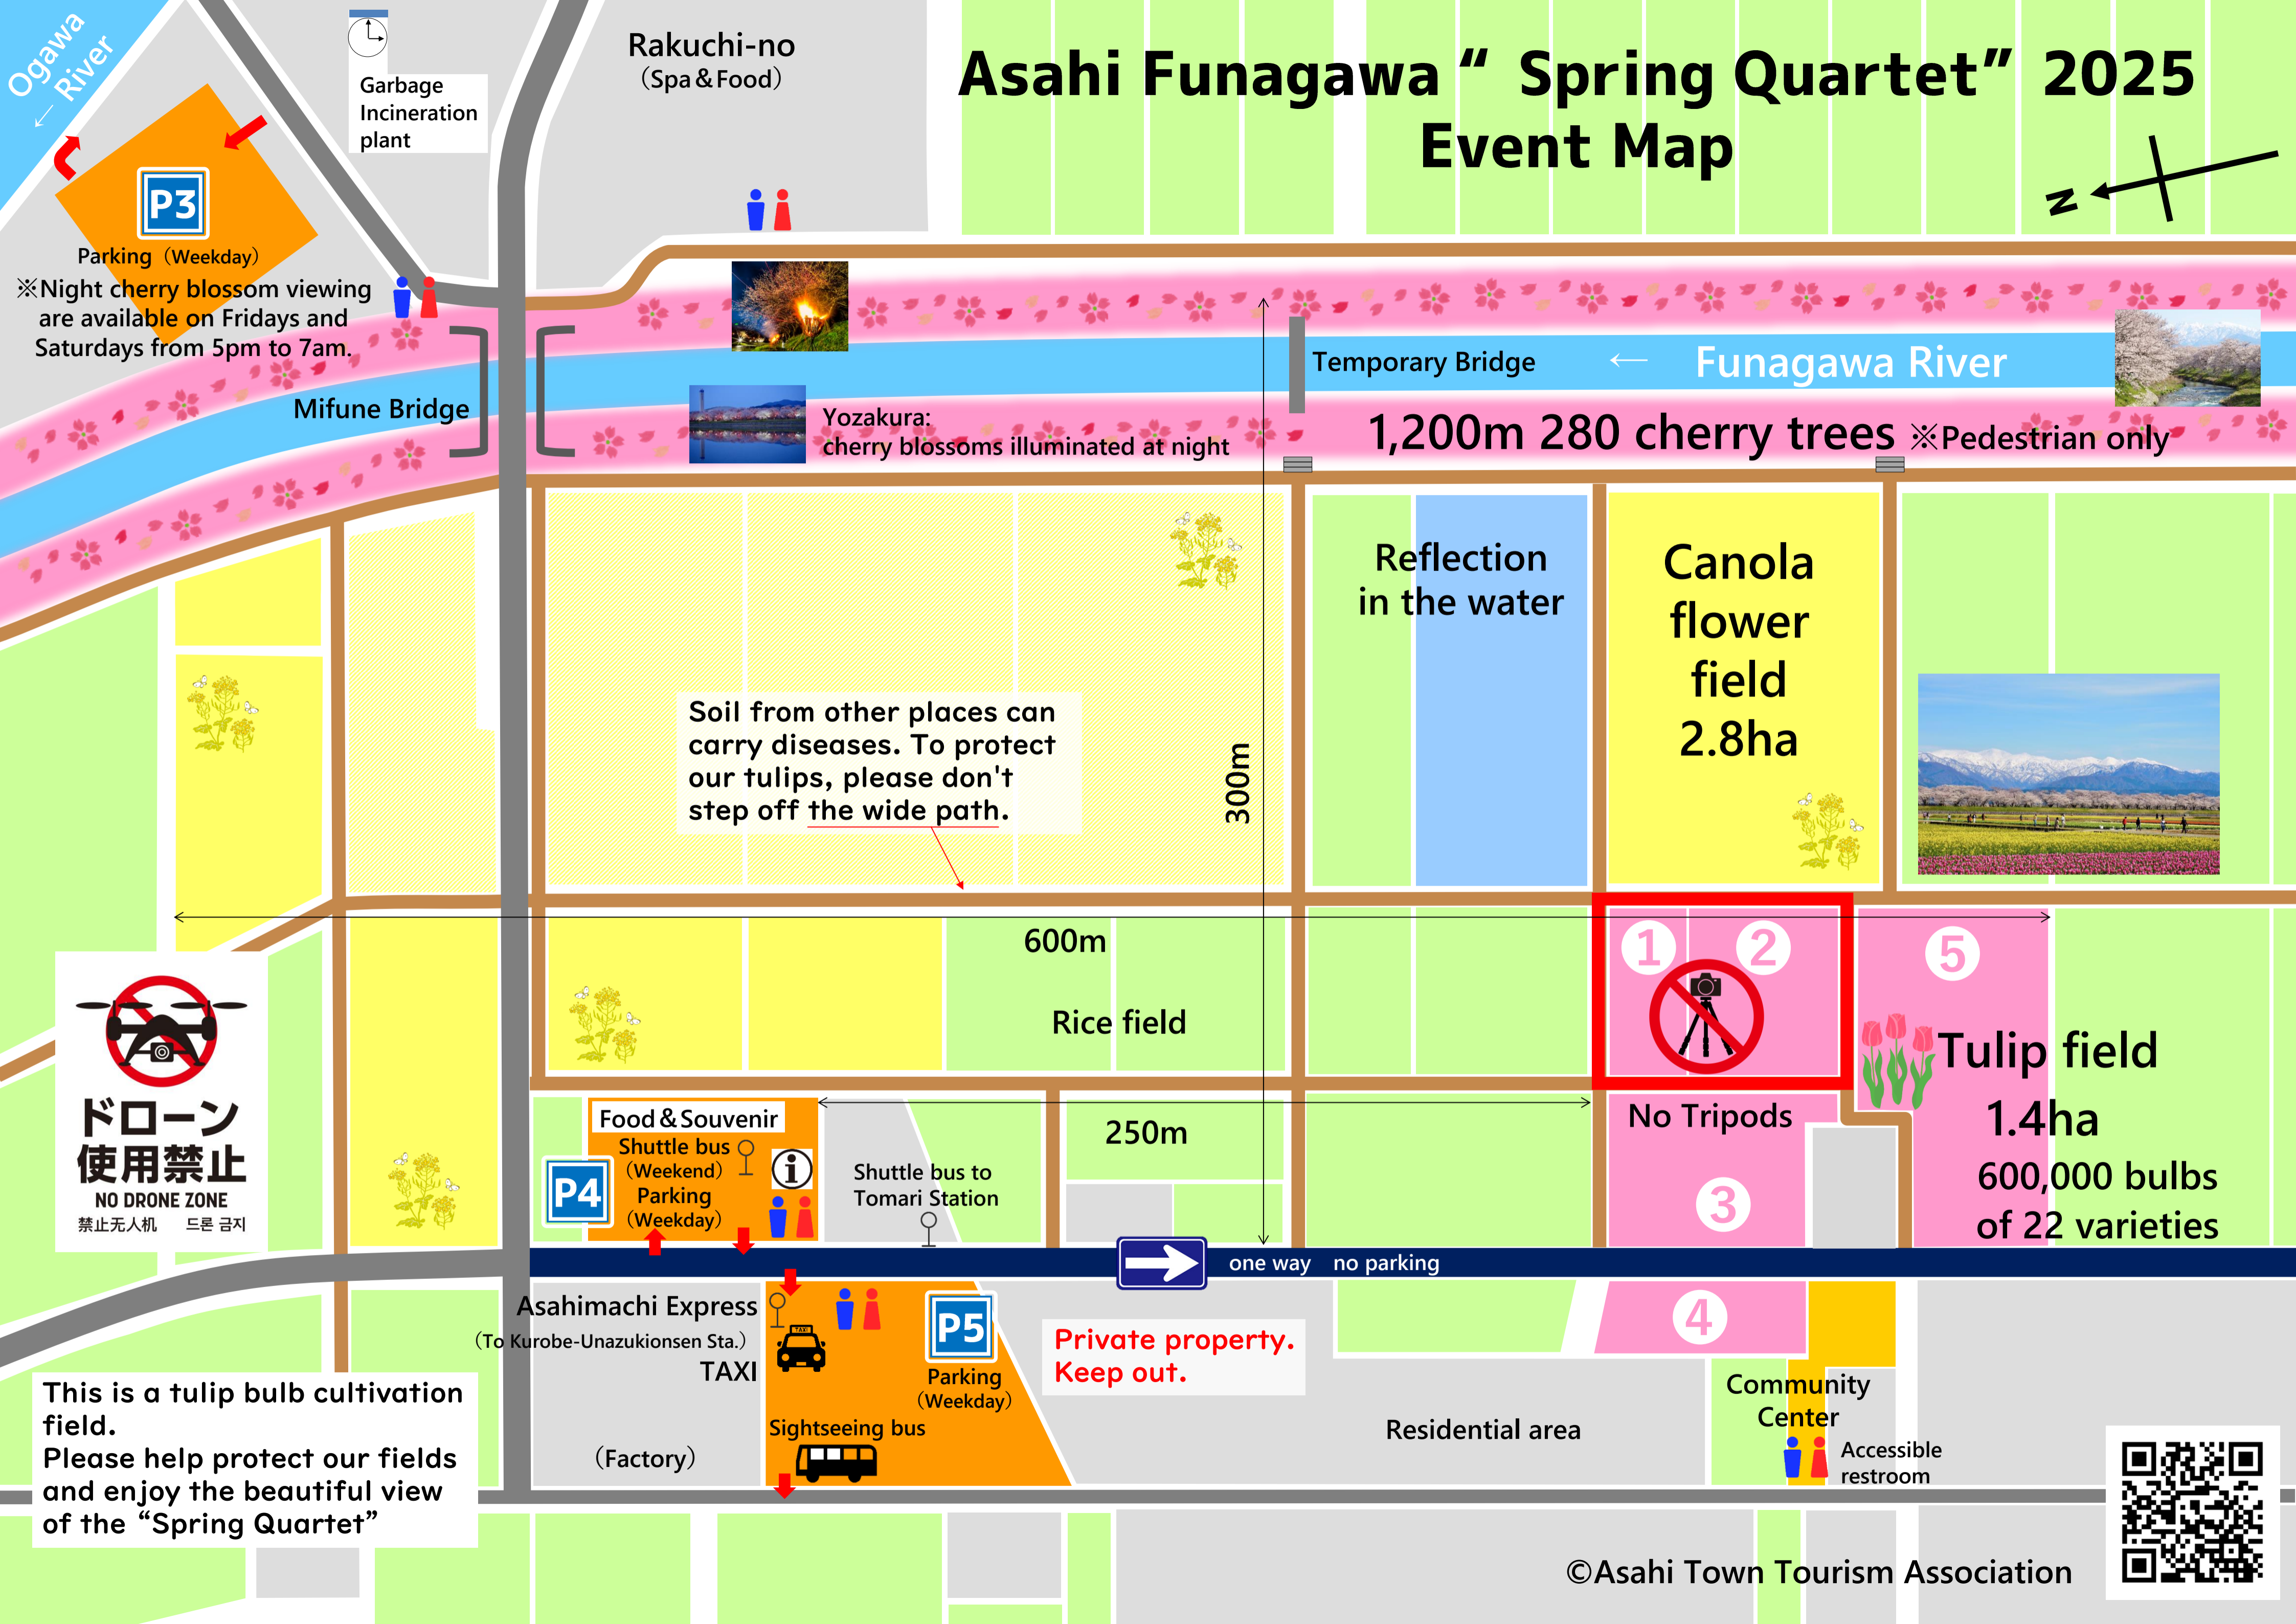

Asahi Funagawa "Spring Quartet"

あさひ舟川「春の四重奏」2025

会場位置図・作付図

らくちーの (お風呂・食事)
※利用者以外の駐車禁止

公園内

ドローン 使用禁止
NO DRONE ZONE
禁止 無人機 ドローン 금지

チューリップは連作が出来ないため、4年に1度のローテーションで畑を変えて栽培しており、毎年違うアングルで「春の四重奏」の一期一会の風景を楽しめます。

作成：(一社)朝日町観光協会

Asahi Funagawa "Spring Quartet" 2025 Event Map

Ogawa River
←

Garbage Incineration plant

Rakuchi-no (Spa & Food)

P3

Parking (Weekday)

※Night cherry blossom viewing are available on Fridays and Saturdays from 5pm to 7am.

Mifune Bridge

Temporary Bridge

← Funagawa River

Yozakura: cherry blossoms illuminated at night

1,200m 280 cherry trees ※Pedestrian only

Reflection in the water

Canola flower field 2.8ha

Soil from other places can carry diseases. To protect our tulips, please don't step off the wide path.