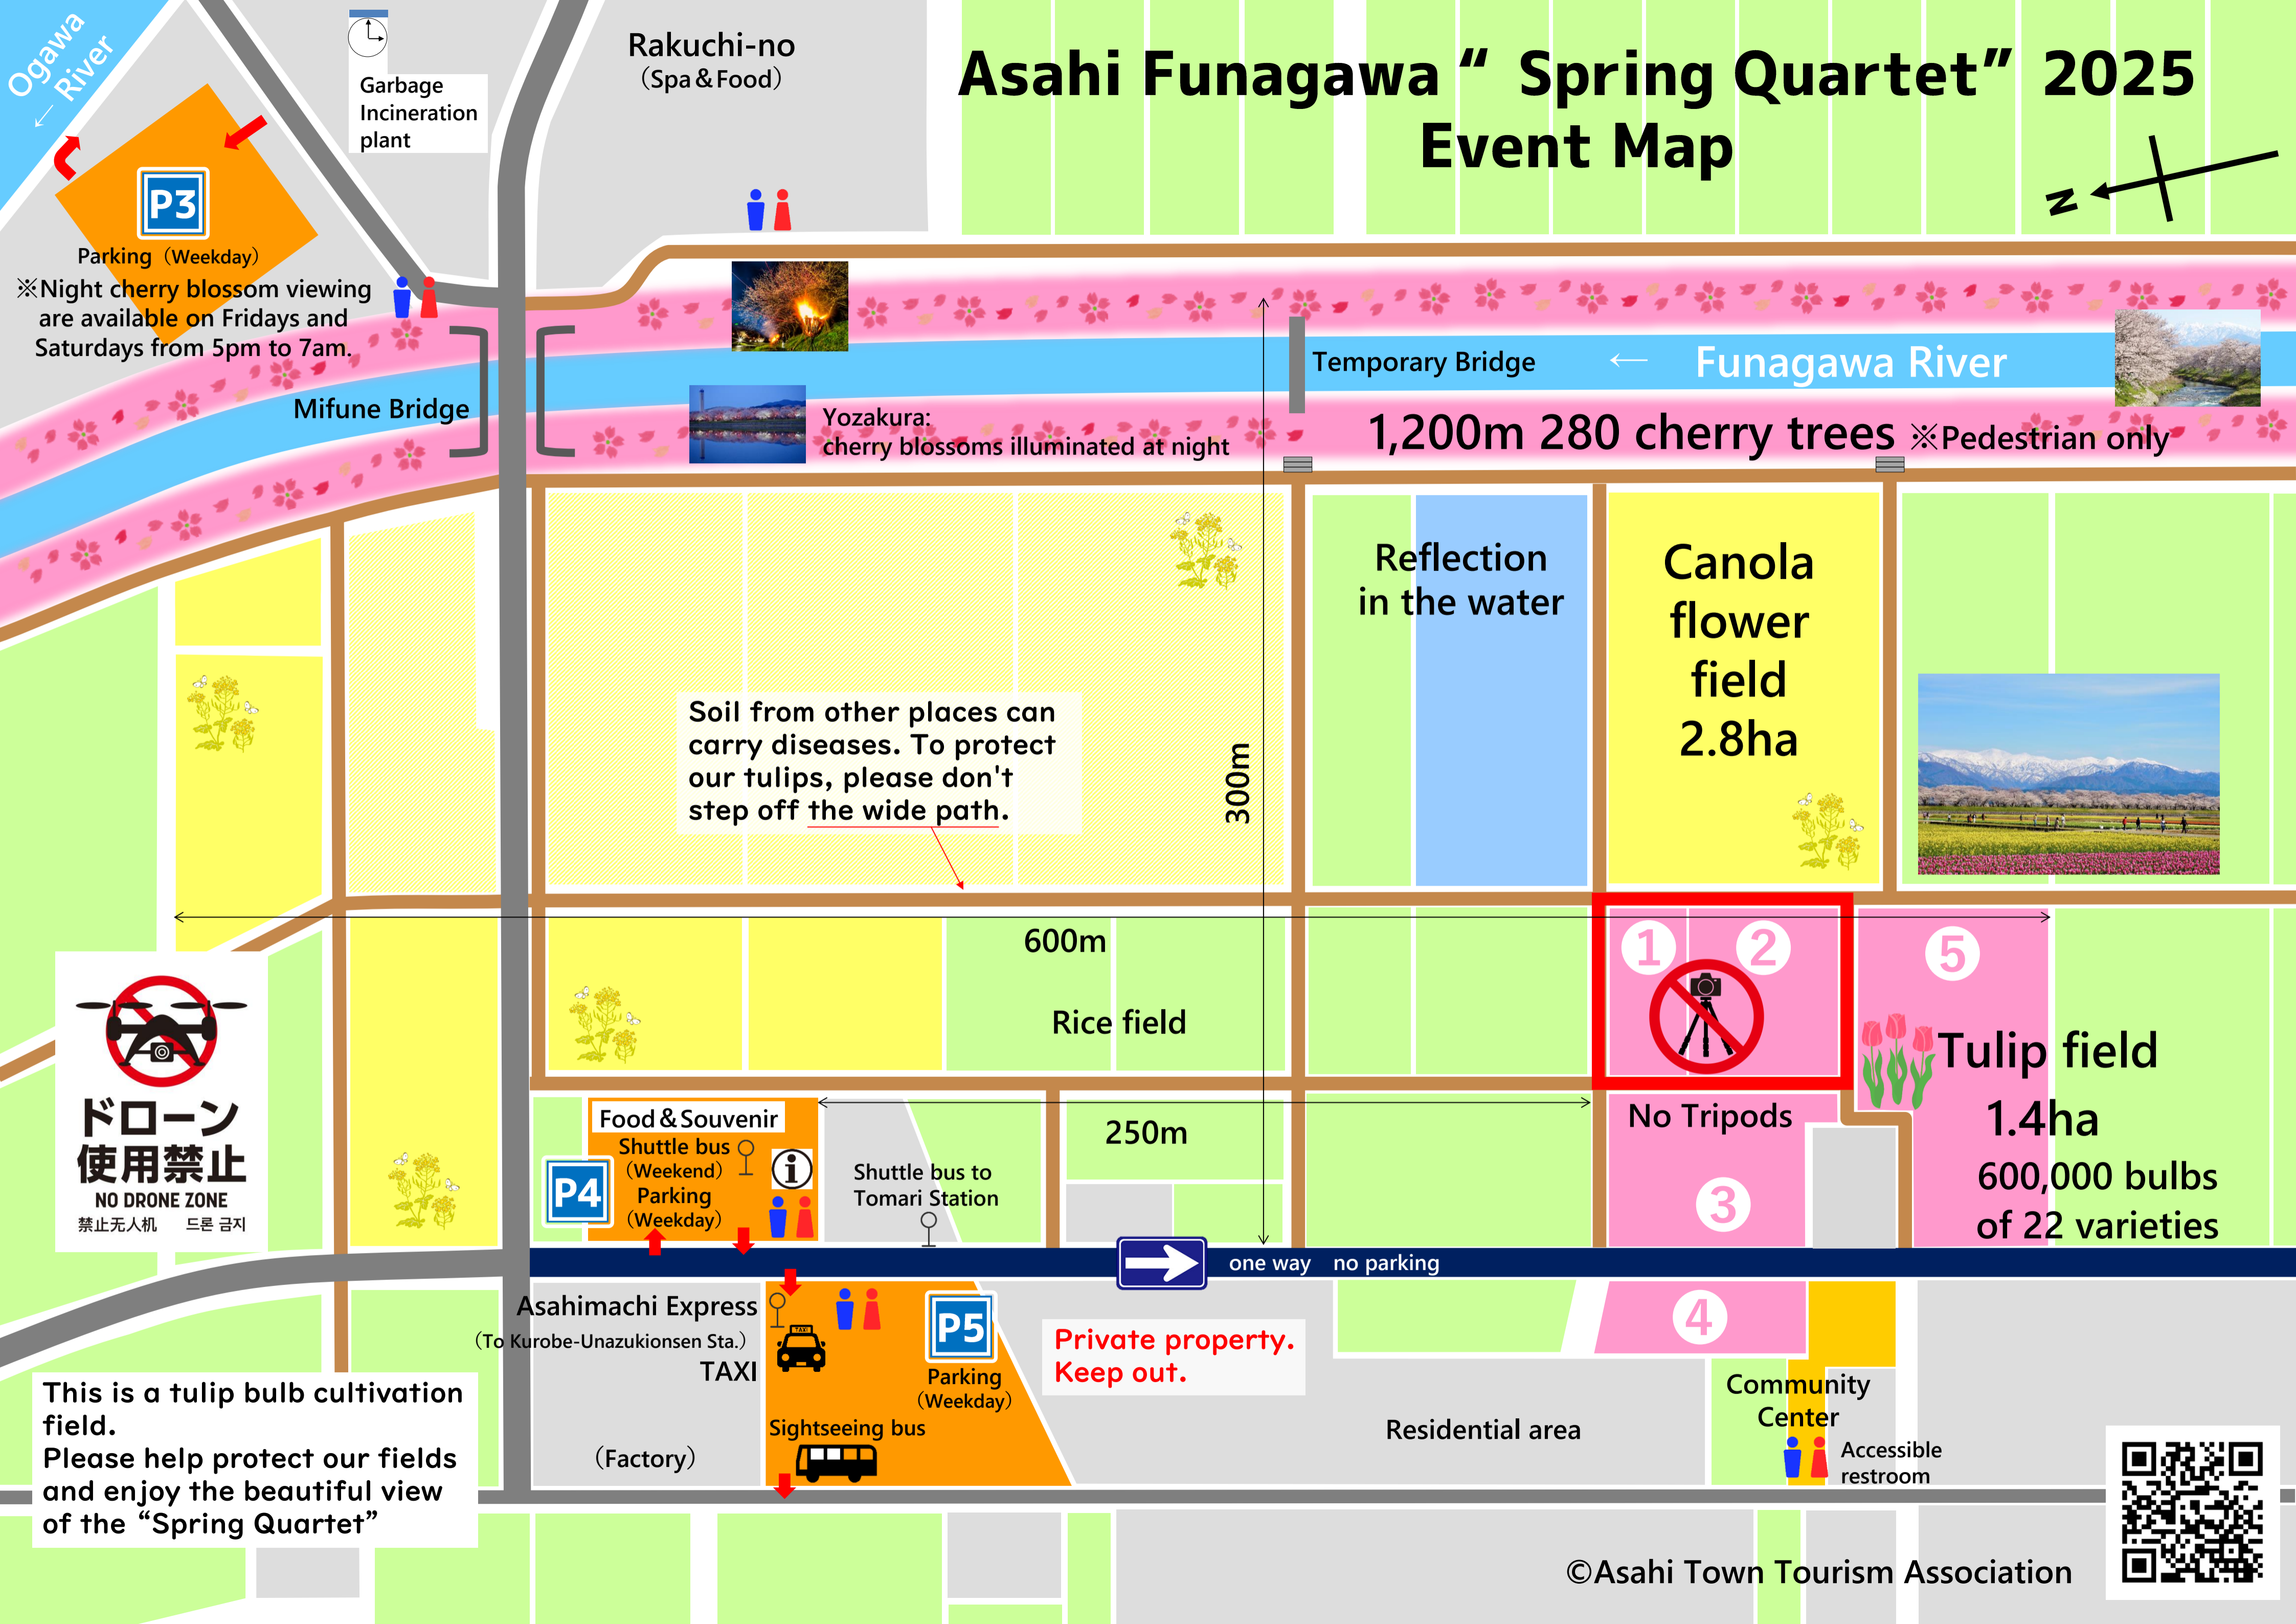

Asahi Funagawa "Spring Quartet" あさひ舟川「春の四重奏」2025 会場位置図・作付図

小川

エコぽ〜と
(清掃センター)

P3

平日のみ
※夜桜見学用に金・土曜
各日17:00~7:00利用可

らくちーの
(お風呂・食事)
※利用者以外の駐車禁止

公園内

かがり火の夜桜

約300m

・茶色線の砂利道から花々を眺めて、畑には入らないでください。靴についた土でチューリップに病気が広がってしまいます。
・あぜには、草刈り省力化のため「芝」を植えていますので歩かないでください。

砂利道

水張り田
Reflection
in the water

Canola flower
菜種油用
菜の花
2.8ha
(チュリストやまざき)

秋は彼岸花の真っ赤な絨毯
& ひまわり畑

ドローン
使用禁止
NO DRONE ZONE
禁止无人机 드론 금지

舟川新
公民館

バリアフリー
トイレ

チューリップは連作が出来ないため、4年に1度のローテーションで畑を変えて栽培しており、毎年違うアングルで「春の四重奏」の一期一会の風景を楽しめます。

作成：(一社)朝日町観光協会

Asahi Funagawa "Spring Quartet" 2025 Event Map

Garbage Incineration plant

Rakuchi-no (Spa & Food)

Parking (Weekday)
 ※Night cherry blossom viewing are available on Fridays and Saturdays from 5pm to 7am.

Mifune Bridge

Temporary Bridge ← Funagawa River

1,200m 280 cherry trees ※Pedestrian only

Yozakura: cherry blossoms illuminated at night